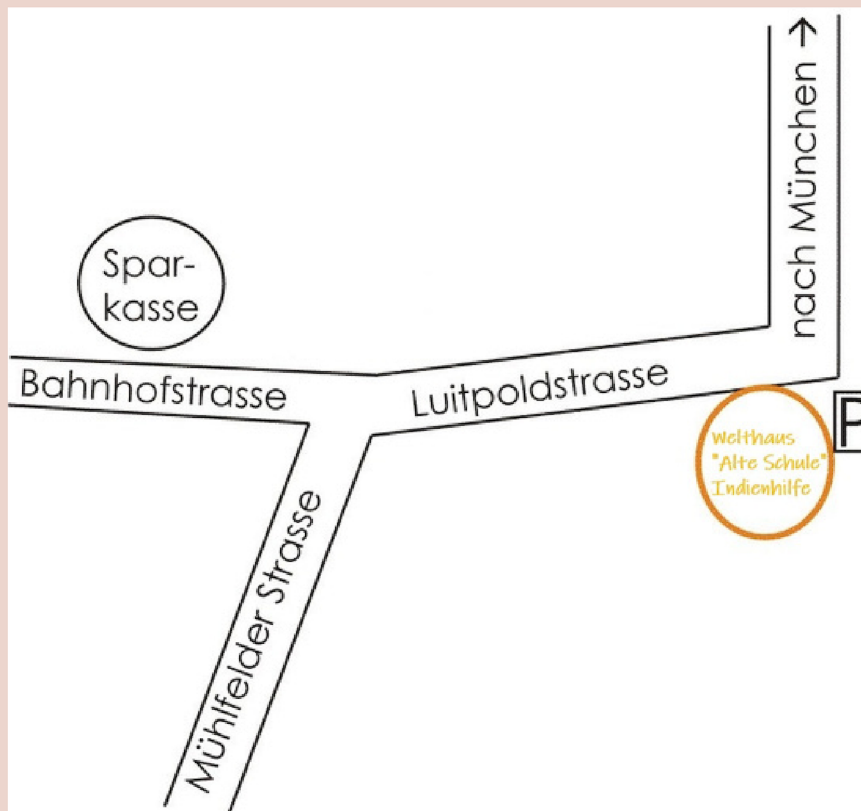

WEGBESCHREIBUNG

Adresse:

Welthaus „Alte Schule“ der Stiftung „Hilfe für Indien“,
Luitpoldstr. 20, 82211 Herrsching, Saal (1. Etage, nicht barrierefrei),
Empfehlung: mind. 15 Minuten für Parkplatzsuche und Fußweg einplanen.

Parkmöglichkeiten bei Anreise mit PKW:

keine Parkplätze am Haus, Parken entlang der Seitenstraßen (Beginn der Wanderwege) oder am Rathaus.

Anreise mit öffentlichen Verkehrsmitteln:

S8 nach Herrsching, Busse von Starnberg und Tutzing, Gehzeit vom Bahnhof 10-15 Minuten.